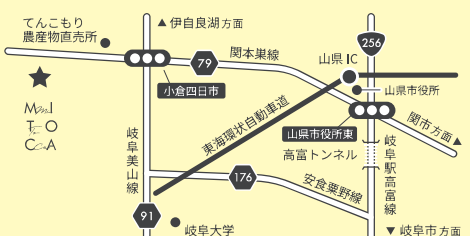

## アンケートでガラガラ抽選会

**時間** 9:00~16:00  
**参加方法** 当日参加  
**参加費** 無料  
**場所** ピロティ

アンケートに答えて  
ガラガラくじに挑戦!  
(半券持参者限定)

運営: 大日コンサルタント(株)

- 主催** アトレファームジャパン 株式会社
- 協賛企業** 株式会社 インテリア・ワーカー 株式会社 大雅 株式会社 オンダ製作所 一般社団法人オルトス山県 一般財団法人岐阜県公衆衛生検査センター 岐阜県地球温暖化防止活動推進センター 岐阜中央森林組合 有限会社 笹倉屋 株式会社 佐野工務店 シディ株式会社 西濃建設 株式会社 大日コンサルタント 株式会社 高富運輸 中部電力パワーグリッド 株式会社 岐阜支社 ビストロサングリエ久助 認定NPO法人フリー・ザ・チルドレン・ジャパン 水生活ホールディングス 株式会社 和光会グループ (五十音順)
- 後援** 山県市

体験農園みとか  
Mitocafe & Market

〒 501-2124 岐阜県山県市小倉 726-1  
◎ みとか ▶ 9:00-16:00  
cafe ▶ 8:30-17:00  
☎ 水曜日・年末年始休み  
☎ 0581-78-5556

※イベント内容は予告なく変更する場合がございますのでご了承ください。最新の情報は、体験農園みとかのHPやInstagramをご確認ください。  
※駐車場の数には限りがございます。時間に余裕をもってお越しください。満車の場合は、スタッフの誘導にご協力ください。